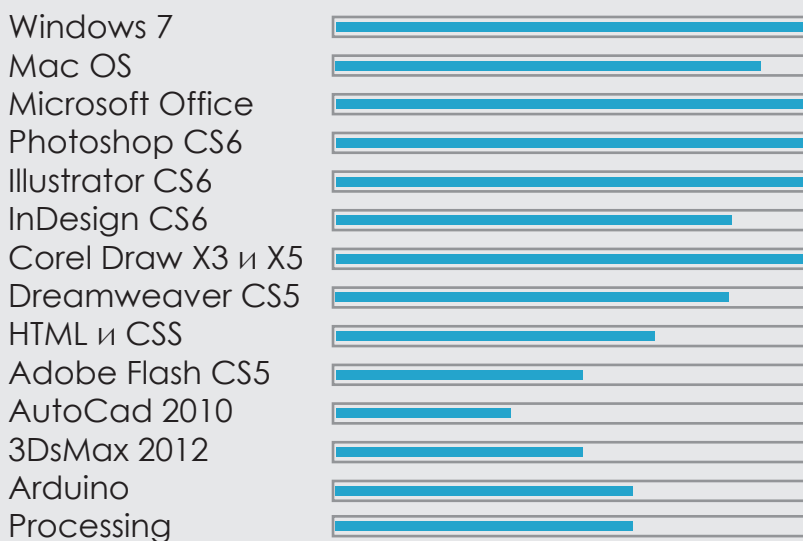

КОМПЮТЪРНИ МЕДИЙНИ ТЕХНОЛОГИИ

технолог по мултимедия, компютърна графика и анимация /бакалавър/
Нов български университет
София

- Цветознание
- Компютърни мрежи
- Компютърна графика
- Компютърна периферия
- Синтез на реалистични изображения
- Структурна комбинаторика
- CorelDraw, Photoshop, Flash, AutoCAD, 3DsMAX

КОМПЮТЪРНИ УМЕНИЯ

ЕЗИЦИ

Английски език

- Разбиране C1
- Говорене C1
- Слушане C1

FCE, 2008
IELTS, 2013